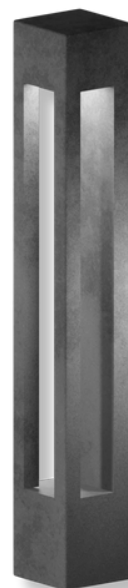

CENA 5499** PLN

Model 1A

MOC OŚWIETLENIA

Materiał: beton architektoniczny
Rozmiar: 185/28/28, 155/28/28,
125/24/24, 105/24/24 cm
Rodzaj gwintu: E27/GUIO
Rodzaj pręta: stalowy/miedziany/
mosiężny/czarny/stal nierdzewna

Umiejscowienie gwintu: góra/dół

Dostępne kolory

CENA 2599** PLN

*Rabat tylko na pierwsze zamówienie. Promocja ważna do końca czerwca 2024

**Cena dotyczy modelu o wysokości 105 cm w kolorze surowego betonu.

LAMPY OGRODOWE

Model 5

PROMIEŃ OGRODU

Materiał: beton architektoniczny
 Rozmiar: 185/28/28, 155/28/28,
 125/24/24, 105/24/24 cm
 Rodzaj gwintu: GU10
 Umiejscowienie gwintu: dół

Dostępne kolory

CENA 2599* PLN

Model 6

BETONOWY OGNIK

Materiał: beton architektoniczny
 Rozmiar: 185/28/28, 155/28/28,
 125/24/24, 105/24/24 cm
 Rodzaj gwintu: GU10/E27
 Umiejscowienie gwintu: góra/dół

Dostępne kolory

CENA 2599* PLN

Model 7