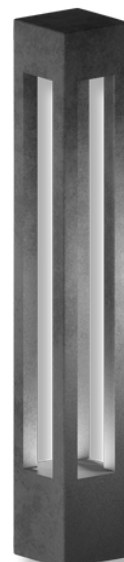

BETONOWY BLASK

Materiał: beton architektoniczny
Rozmiar: 185/28/28, 155/28/28,
125/24/24, 105/24/24 cm
Rodzaj gwintu: GU10/E27
Umiejscowienie gwintu: góra/dół